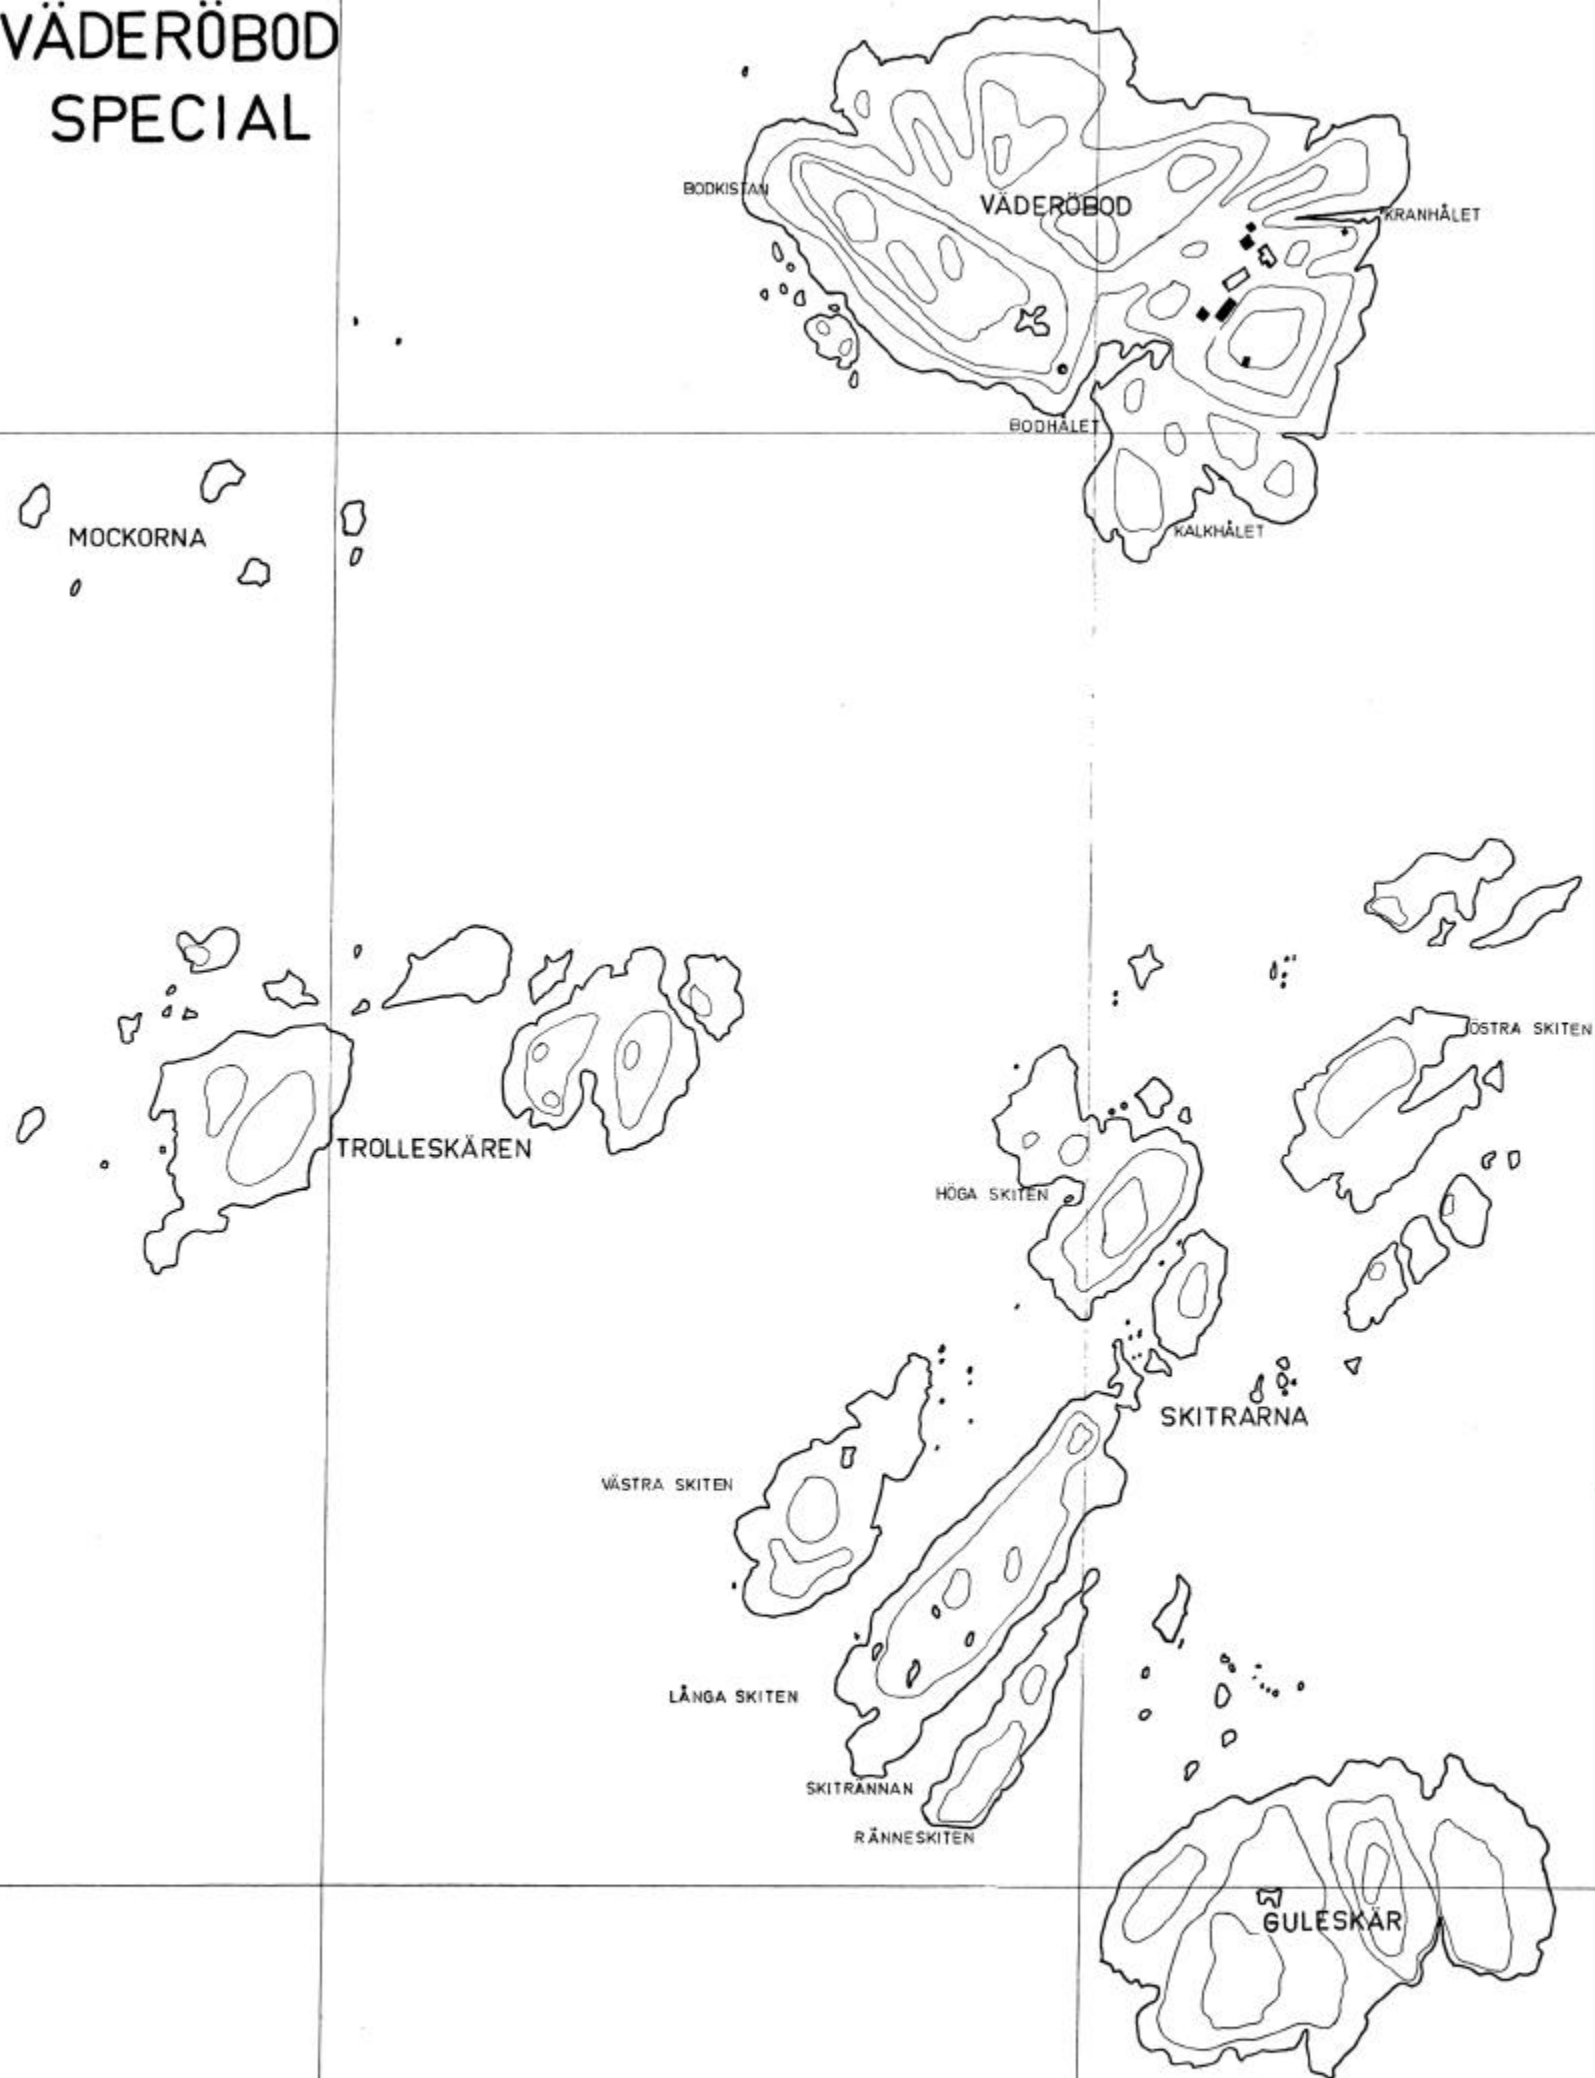

VÄDERÖBOD SPECIAL

SKALA 1:2500
EKVIDISTANS 5m

REIDAR 1980